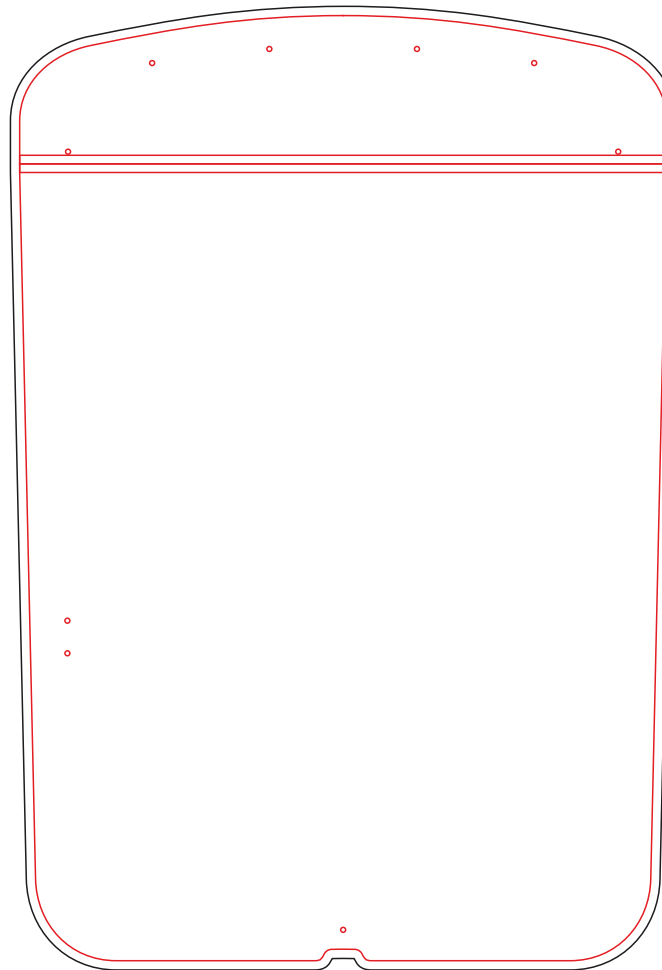

-  Filet noir = Bord perdu 10mm
-  Filet rouge = coupe
-  Filet bleu = charnières - ferrures
emplacements des roues
(Ne pas mettre de texte derrière ces zones)

 Format fini 480x412 mm
 Format avec débord 500x432 mm

 Format fini 700x1022 mm
 Format avec débord 720x1042 mm

 Format fini 700x1022 mm
 Format avec débord 720x1042 mm